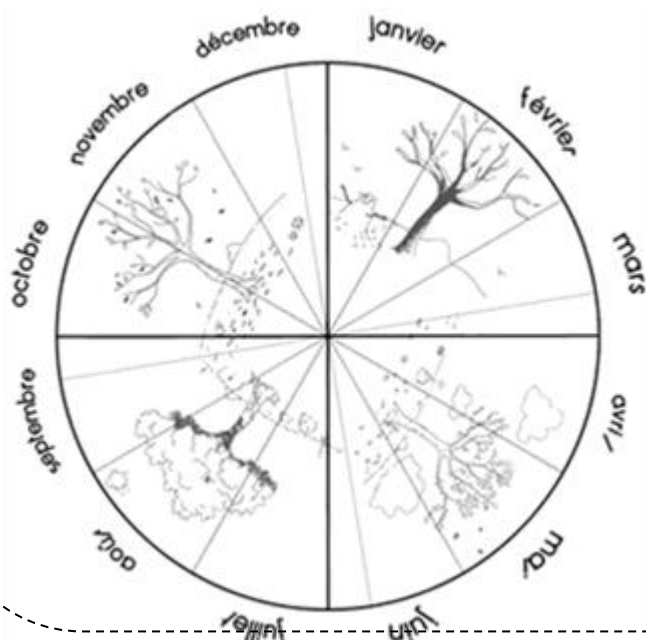

## Combien de jours...

... d'école

... de soleil

... de nuages

... de pluie

... de neige

... de dents tombées

novembre 2024

Novembre 2024

lundi	mardi	mercredi	jeudi	vendredi	samedi	dimanche
				1	2	3
4 	5 	6 	7 	8 	9	10
11 	12 	13 	14 	15 	16	17
18 	19 	20 	21 	22 	23	24
25 	26 	27 	28 	29 	30	

novembre 2024

ve	1	
sa	2	
di	3	
lu	4	
ma	5	
me	6	
je	7	
ve	8	
sa	9	
di	10	
lu	11	
ma	12	
me	13	
je	14	
ve	15	
sa	16	
di	17	
lu	18	
ma	19	
me	20	
je	21	
ve	22	
sa	23	
di	24	
lu	25	
ma	26	
me	27	
je	28	
ve	29	
sa	30	

Combien de jours...

... d'école

... de soleil

... de nuages

... de pluie

... de neige

... de dents tombées

décembre 2024

Décembre 2024

lundi	mardi	mercredi	jeudi	vendredi	samedi	dimanche
						1
2 	3 	4 	5 	6 	7	8
9 	10 	11 	12 	13 	14	15
16 	17 	18 	19 	20 	21	22
23	24	25	26	27	28	29
30	31					