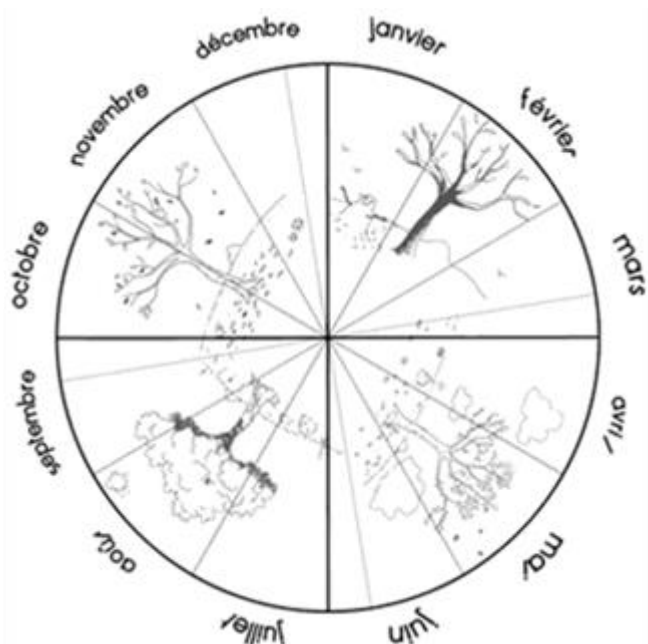

Combien de jours...

... d'école

... de soleil

... de nuages

... de pluie

... de neige

... de dents tombées

septembre 2024

## Septembre 2024

di	1	
lu	2	
ma	3	
me	4	
je	5	
ve	6	
sa	7	
di	8	
lu	9	
ma	10	
me	11	
je	12	
ve	13	
sa	14	
di	15	
lu	16	
ma	17	
me	18	
je	19	
ve	20	
sa	21	
di	22	
lu	23	
ma	24	
me	25	
je	26	
ve	27	
sa	28	
di	29	
lu	30	

Combien de jours...

... d'école

... de soleil

... de nuages

... de pluie

... de neige

... de dents tombées

octobre 2024

Octobre 2024

lundi	mardi	mercredi	jeudi	vendredi	samedi	dimanche
	1 	2	3 	4 	5	6
7 	8 	9	10 	11 	12	13
14 	15 	16	17 	18 	19	20
21	22	23	24	25	26	27
28	29	30	31			