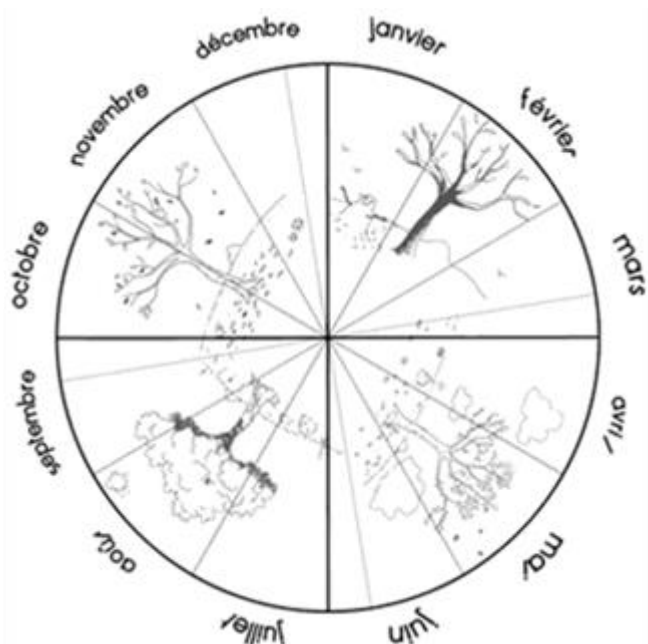

Combien de jours...

... d'école

... de soleil

... de nuages

... de pluie

... de neige

... de dents tombées

septembre 2024

## Septembre 2024

di	1	
lu	2	
ma	3	
me	4	
je	5	
ve	6	
sa	7	
di	8	
lu	9	
ma	10	
me	11	
je	12	
ve	13	
sa	14	
di	15	
lu	16	
ma	17	
me	18	
je	19	
ve	20	
sa	21	
di	22	
lu	23	
ma	24	
me	25	
je	26	
ve	27	
sa	28	
di	29	
lu	30	

### Combien de jours...

... d'école

... de soleil

... de nuages

... de pluie

... de neige

... de dents tombées

octobre 2024

Octobre 2024

lundi	mardi	mercredi	jeudi	vendredi	samedi	dimanche
	1 	2	3 	4 	5	6
7 	8 	9	10 	11 	12	13
14 	15 	16	17 	18 	19	20
21 	22 	23	24 	25 	26	27
28 	29 	30	31 			