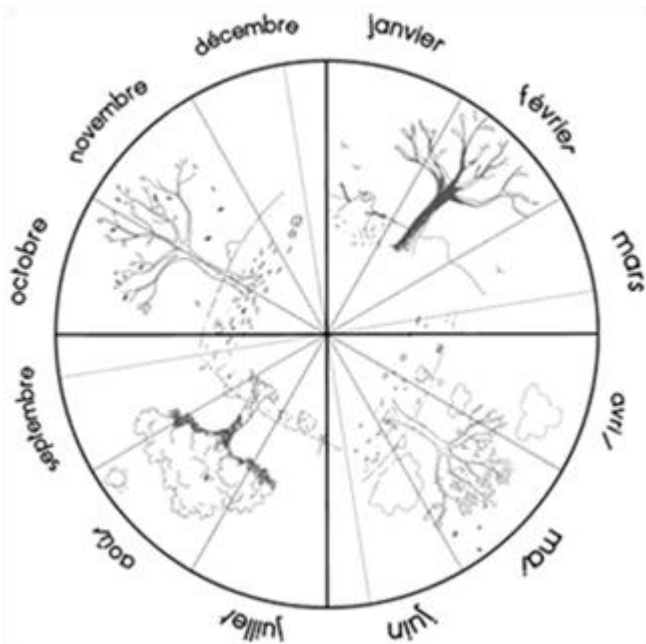

## février 2025

sa	1	
di	2	
lu	3	
ma	4	
me	5	
je	6	
ve	7	
sa	8	
di	9	
lu	10	
ma	11	
me	12	
je	13	
ve	14	
sa	15	
di	16	
lu	17	
ma	18	
me	19	
je	20	
ve	21	
sa	22	
di	23	
lu	24	
ma	25	
me	26	
je	27	
ve	28	

### Combien de jours...

... d'école

... de soleil

... de nuages

... de pluie

... de neige

... de dents tombées

mars 2025

Mars 2025

lundi	mardi	mercredi	jeudi	vendredi	samedi	dimanche
					1	2
3	4	5	6	7	8	9
10 	11 	12	13 	14 	15	16
17 	18 	19	20 	21 	22	23
24 	25 	26	27 	28 	29	30
31 						

mars 2025

sa	1	
di	2	
lu	3	
ma	4	
me	5	
je	6	
ve	7	
sa	8	
di	9	
lu	10	
ma	11	
me	12	
je	13	
ve	14	
sa	15	
di	16	
lu	17	
ma	18	
me	19	
je	20	
ve	21	
sa	22	
di	23	
lu	24	
ma	25	
me	26	
je	27	
ve	28	
sa	29	
di	30	
lu	31	

Combien de jours...

... d'école

... de soleil

... de nuages

... de pluie

... de neige

... de dents tombées

avril 2025