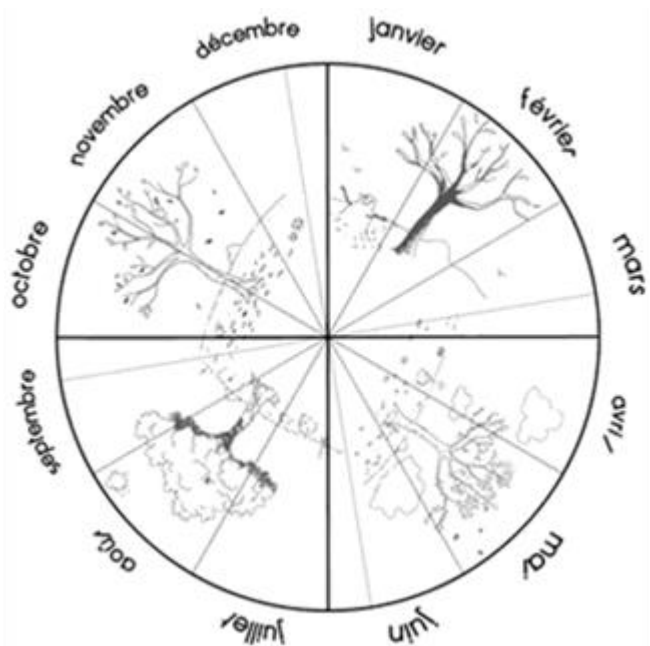

## Combien de jours...

... d'école

... de soleil

... de nuages

... de pluie

... de neige

... de dents tombées

janvier 2025

Janvier 2025

lundi	mardi	mercredi	jeudi	vendredi	samedi	dimanche
		1	2 	3 	4	5
6 	7 	8	9 	10 	11	12
13 	14 	15	16 	17 	18	19
20 	21 	22	23 	24 	25	26
27 	28 	29	30 	31 		

janvier 2025

me	1	
je	2	
ve	3	
sa	4	
di	5	
lu	6	
ma	7	
me	8	
je	9	
ve	10	
sa	11	
di	12	
lu	13	
ma	14	
me	15	
je	16	
ve	17	
sa	18	
di	19	
lu	20	
ma	21	
me	22	
je	23	
ve	24	
sa	25	
di	26	
lu	27	
ma	28	
me	29	
je	30	
ve	31	

Combien de jours...

... d'école

... de soleil

... de nuages

... de pluie

... de neige

... de dents tombées

février 2025

Février 2025

lundi	mardi	mercredi	jeudi	vendredi	samedi	dimanche
					1	2
3 	4 	5	6 	7 	8	9
10 	11 	12	13 	14 	15	16
17 	18 	19	20 	21 	22	23
24	25	26	27	28		