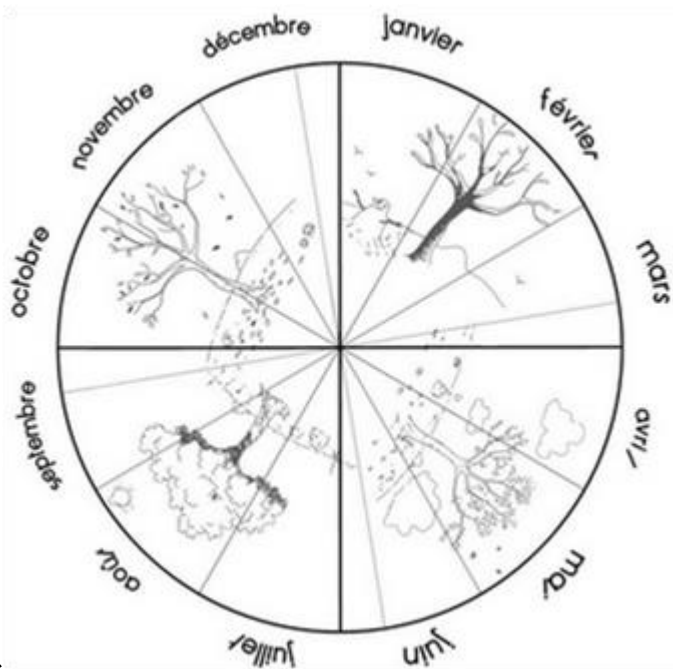

Combien de jours...

... d'école

... de soleil

... de nuages

... de pluie

... de neige

... de dents tombées

septembre 2024

Septembre 2024

lundi	mardi	mercredi	jeudi	vendredi	samedi	dimanche
						1
2 	3 	4	5 	6 	7	8
9 	10 	11	12 	13 	14	15
16 	17 	18	19 	20 	21	22
23 	24 	25	26 	27 	28	29
30 						

### Combien de jours...

... d'école

... de soleil

... de nuages

... de pluie

... de neige

... de dents tombées

octobre 2024

.....  
.....  
.....

Le seul mois de l'année où nous ne venons pas à l'école

s'appelle le mois d'.....

Pendant cette année, ..... dents  sont tombées !