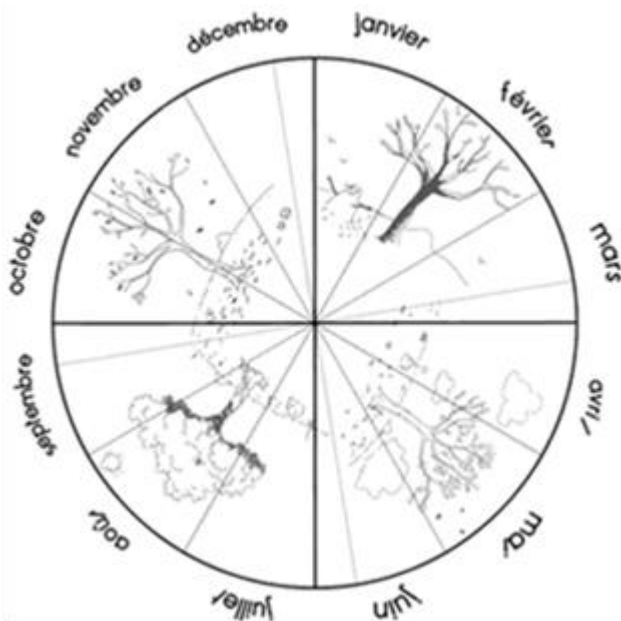

Combien de jours...

... d'école

... de soleil

... de nuages

... de pluie

... de neige

... de dents tombées

décembre 2024

## décembre 2024

di	1	
lu	2	
ma	3	
me	4	
je	5	
ve	6	
sa	7	
di	8	
lu	9	
ma	10	
me	11	
je	12	
ve	13	
sa	14	
di	15	
lu	16	
ma	17	
me	18	
je	19	
ve	20	
sa	21	
di	22	
lu	23	
ma	24	
me	25	
je	26	
ve	27	
sa	28	
di	29	
lu	30	
ma	31	

## Combien de jours...

... d'école

... de soleil

... de nuages

... de pluie

... de neige

... de dents tombées

janvier 2025

Janvier 2025

lundi	mardi	mercredi	jeudi	vendredi	samedi	dimanche
		1	2 	3 	4	5
6 	7 	8	9 	10 	11	12
13 	14 	15	16 	17 	18	19
20 	21 	22	23 	24 	25	26
27 	28 	29	30 	31 		

janvier 2025

me	1	
je	2	
ve	3	
sa	4	
di	5	
lu	6	
ma	7	
me	8	
je	9	
ve	10	
sa	11	
di	12	
lu	13	
ma	14	
me	15	
je	16	
ve	17	
sa	18	
di	19	
lu	20	
ma	21	
me	22	
je	23	
ve	24	
sa	25	
di	26	
lu	27	
ma	28	
me	29	
je	30	
ve	31	