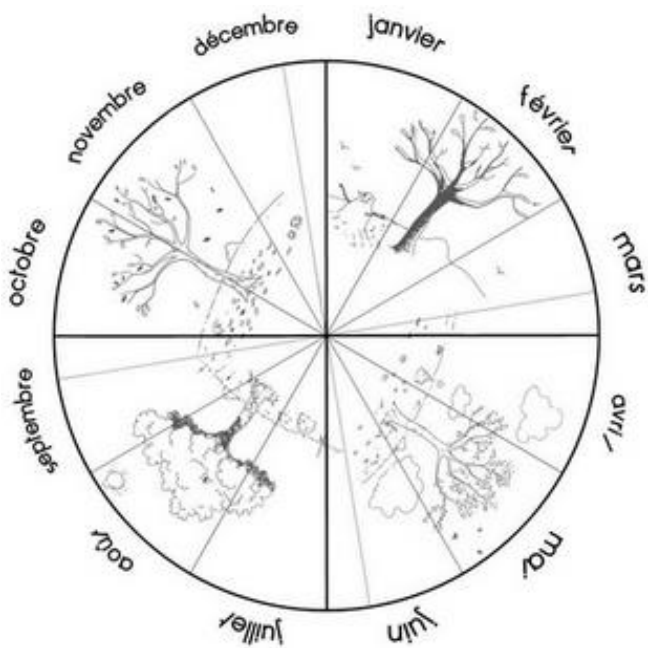

Septembre 2024

di	1	
lu	2	
ma	3	
me	4	
je	5	
ve	6	
sa	7	
di	8	
lu	9	
ma	10	
me	11	
je	12	
ve	13	
sa	14	
di	15	
lu	16	
ma	17	
me	18	
je	19	
ve	20	
sa	21	
di	22	
lu	23	
ma	24	
me	25	
je	26	
ve	27	
sa	28	
di	29	
lu	30	

2024 – 2025

août 2024

Août 2024

lundi	mardi	mercredi	jeudi	vendredi	samedi	dimanche
			1	2	3	4
5	6	7	8	9	10	11
12	13	14	15	16	17	18
19	20	21	22	23	24	25
26	27	28	29	30	31	

août 2024

je	1	
ve	2	
sa	3	
di	4	
lu	5	
ma	6	
me	7	
je	8	
ve	9	
sa	10	
di	11	
lu	12	
ma	13	
me	14	
je	15	
ve	16	
sa	17	
di	18	
lu	19	
ma	20	
me	21	
je	22	
ve	23	
sa	24	
di	25	
lu	26	
ma	27	
me	28	
je	29	
ve	30	
sa	31	

Combien de jours...

... d'école

... de soleil

... de nuages

... de pluie

... de neige

... de dents tombées

septembre 2024