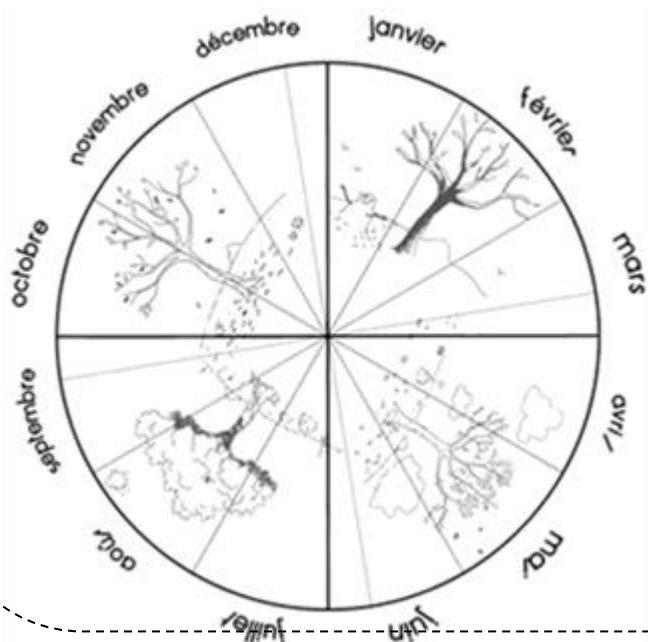

## Combien de jours...

... d'école

... de soleil

... de nuages

... de pluie

... de neige

... de dents tombées

novembre 2024

Novembre 2024

lundi	mardi	mercredi	jeudi	vendredi	samedi	dimanche
				1 	2	3
4 	5 	6	7 	8 	9	10
11 	12 	13	14 	15 	16	17
18 	19 	20	21 	22 	23	24
25 	26 	27	28 	29 	30	

novembre 2024

ve	1	
sa	2	
di	3	
lu	4	
ma	5	
me	6	
je	7	
ve	8	
sa	9	
di	10	
lu	11	
ma	12	
me	13	
je	14	
ve	15	
sa	16	
di	17	
lu	18	
ma	19	
me	20	
je	21	
ve	22	
sa	23	
di	24	
lu	25	
ma	26	
me	27	
je	28	
ve	29	
sa	30	

Combien de jours...

... d'école

... de soleil

... de nuages

... de pluie

... de neige

... de dents tombées

décembre 2024

Décembre 2024

lundi	mardi	mercredi	jeudi	vendredi	samedi	dimanche
						1
2 	3 	4	5 	6 	7	8
9 	10 	11	12 	13 	14	15
16 	17 	18	19 	20 	21	22
23	24	25	26	27	28	29
30	31					